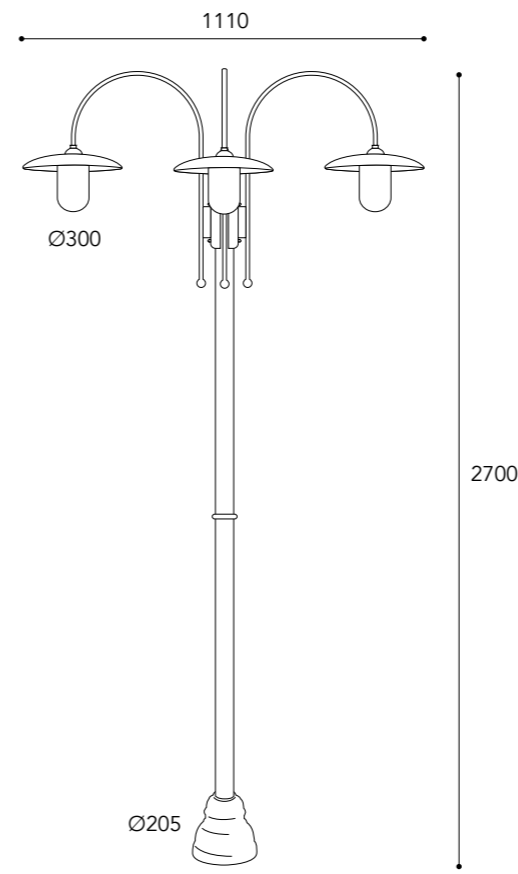

i pag. 10 - 12

CE
IP44 - E27

Max Watt
52

Finiture/Finishing:

Anticato Ramato Aged Brass	Brunito Anticato Aged Burnish
.AR	.BA

1620.BA

1626.AR

1627.BA

Max Watt
52

Lampadina
non inclusa
Bulb not included

Finiture/Finishing:

Anticato Ramato Aged Brass	Brunito Anticato Aged Burnish
.AR	.BA

1752.T.AR

1751. T AR
O BA

1752. T AR
O BA

1753. T AR
O BA

dettagli / details

Vetri/Glasses

- .T = Vetro trasparente / Transparent glass
- .O = Vetro opale / Opal glass

piastra fissaggio cod. APR8 (accessorio su richiesta)

1753.T.AR

i pag. 10 - 12

Finiture/Finishing: