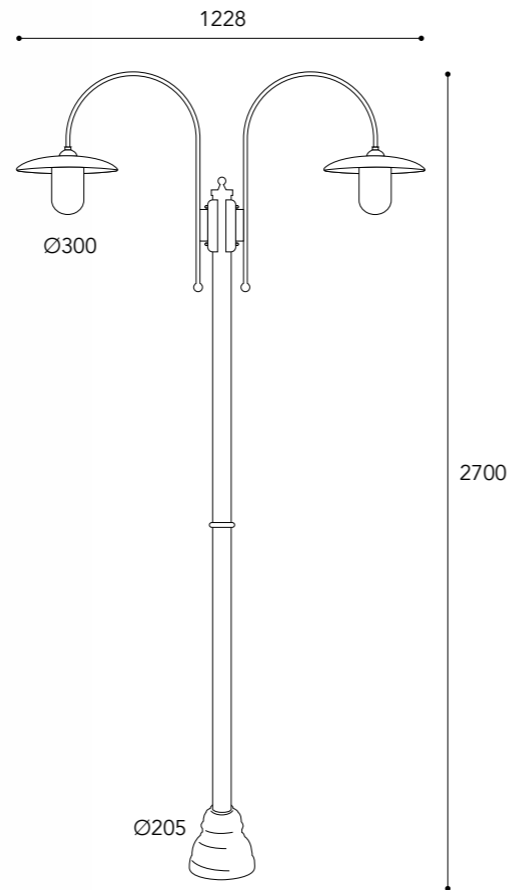

i pag. 10 - 12

CE
IP44 - E27

Max Watt
52

Finiture/Finishing:

Anticato Ramato Aged Brass	Brunito Anticato Aged Burnish
.AR	.BA

1620.BA

1626.AR

1627.BA

Max Watt
52

Lampadina
non inclusa
Bulb not included

Finiture/Finishing:

Anticato Ramato Aged Brass	Brunito Anticato Aged Burnish
.AR	.BA

1752.T.AR

1751. T AR
O BA

1752. T AR
O BA

1753. T AR
O BA

dettagli / details

Vetri/Glasses

- .T = Vetro trasparente / Transparent glass
- .O = Vetro opale / Opal glass

piastra fissaggio cod. APR8 (accessorio su richiesta)

1753.T.AR

i pag. 10 - 12

Finiture/Finishing: