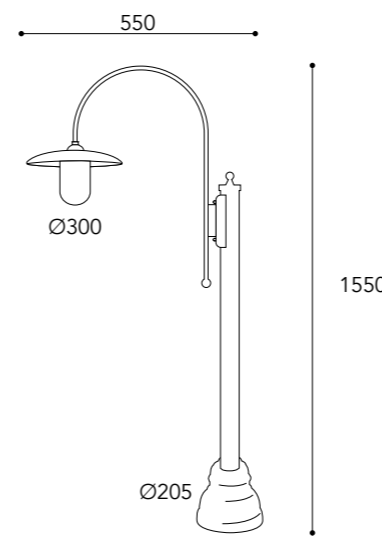

1755. T
O AR
BA