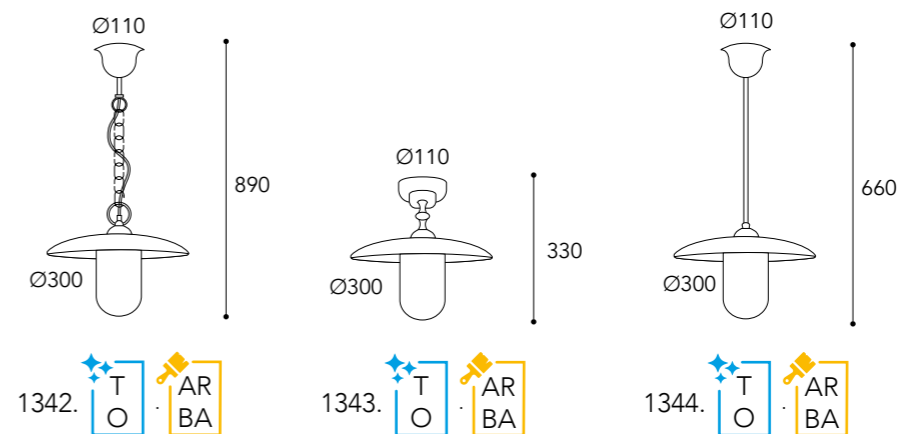

Trasime^{no}

1340.T.BA

1345.T.AR

1340. T AR O BA

1341. T AR O BA

1345. T AR O BA

Vetri/Glasses

.T =
Vetro trasparente
Transparent glass

.O =
Vetro opale
Opal glass

1343.T.AR

1342. T AR O BA

1343. T AR O BA

1344. T AR O BA

Vetri/Glasses

.T =
Vetro trasparente
Transparent glass

.O =
Vetro opale
Opal glass

dettagli / details

Vetri/Glasses

- .T = Vetro trasparente / Transparent glass
- .O = Vetro opale / Opal glass

piastra fissaggio cod. APR8 (accessorio su richiesta)

1753.T.AR

i pag. 10 - 12

Finiture/Finishing: