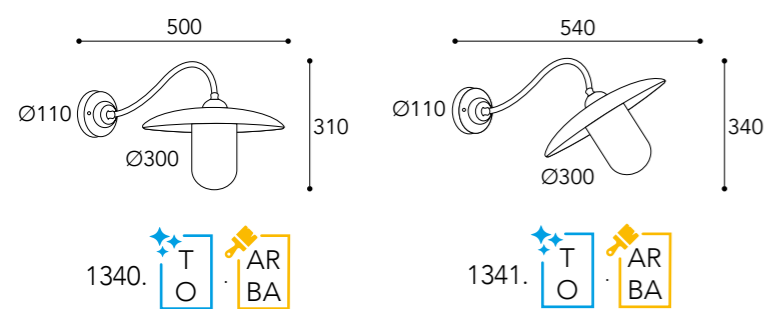

Trasime^{no}

1340.T.BA

1345.T.AR

1340. T AR O BA

1341. T AR O BA

1345. T AR O BA

Vetri/Glasses

.T =
Vetro trasparente
Transparent glass

.O =
Vetro opale
Opal glass

1343.T.AR

1342. T AR O BA

1343. T AR O BA

1344. T AR O BA

Vetri/Glasses

.T =
Vetro trasparente
Transparent glass

.O =
Vetro opale
Opal glass

- Anticato Ramato / Aged Brass: .AR
- Brunito Anticato / Aged Burnish: .BA

1750. T
O AR
BA

1750.T.AR

1755. T
O AR
BA

1755.T.AR

Vetri/Glasses

.T =
Vetro trasparente
Transparent glass

.O =
Vetro opale
Opal glass