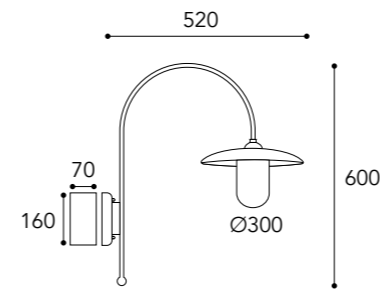

1750. T
O AR
BA