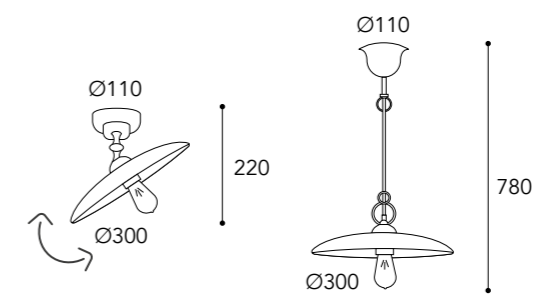

1627. AR
BA

1628. AR
BA