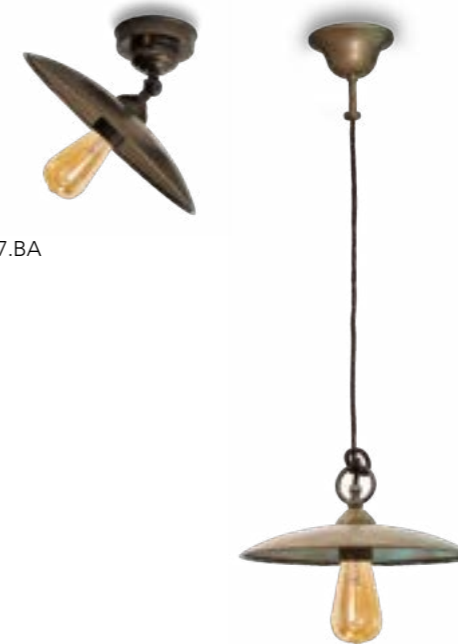

i pag. 10 - 12

CE
IP44 - E27

Max Watt
52

Finiture/Finishing:

Anticato Ramato Aged Brass	Brunito Anticato Aged Burnish
.AR	.BA

1620.BA

1626.AR

1627.BA

1628.AR

1627. AR
BA

1628. AR
BA

1620. AR
BA

1621. AR
BA

1626. AR
BA

pag. 10 - 12

CE
IP20 - E27

Max Watt
52

Lampadina
non inclusa
Bulb not included

Finiture/Finishing:

Anticato Ramato Aged Brass	Brunito Anticato Aged Burnish
.AR	.BA

1752.T.AR

1751. T AR
O BA

1752. T AR
O BA

1753. T AR
O BA