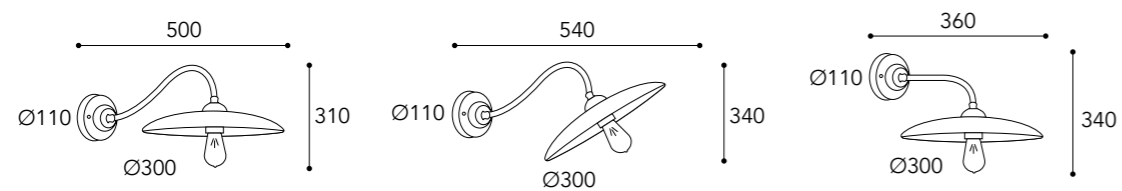

1620. AR
BA

1621. AR
BA

1626. AR
BA

pag. 10 - 12

CE
IP20 - E27

Max Watt
52

Lampadina
non inclusa
Bulb not included

Finiture/Finishing:

Anticato Ramato Aged Brass	Brunito Anticato Aged Burnish
.AR	.BA