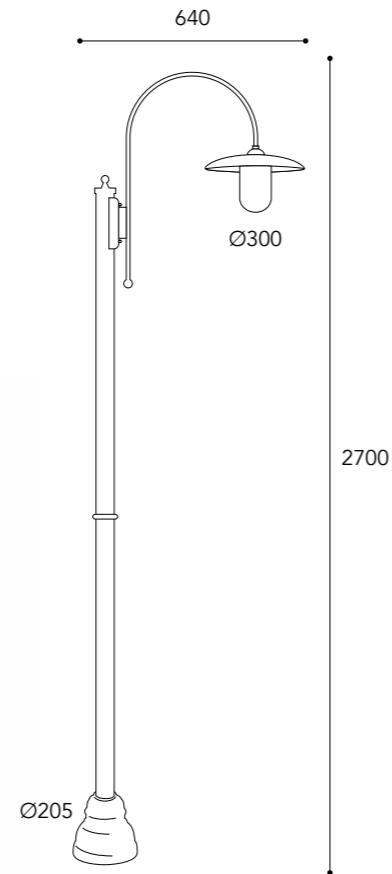

i pag. 10 - 12

CE
IP44 - E27

Max Watt
52

Finiture/Finishing:

Anticato Ramato Aged Brass	Brunito Anticato Aged Burnish
.AR	.BA

1620.BA

1626.AR

1627.BA

Max Watt
52

Lampadina
non inclusa
Bulb not included

Finiture/Finishing:

Anticato Ramato Aged Brass	Brunito Anticato Aged Burnish
.AR	.BA

1752.T.AR

1751. T AR
O BA

1752. T AR
O BA

1753. T AR
O BA

dettagli / details

Vetri/Glasses

- .T = Vetro trasparente / Transparent glass
- .O = Vetro opale / Opal glass

piastra fissaggio cod. APR8 (accessorio su richiesta)

1753.T.AR

i pag. 10 - 12

Finiture/Finishing: