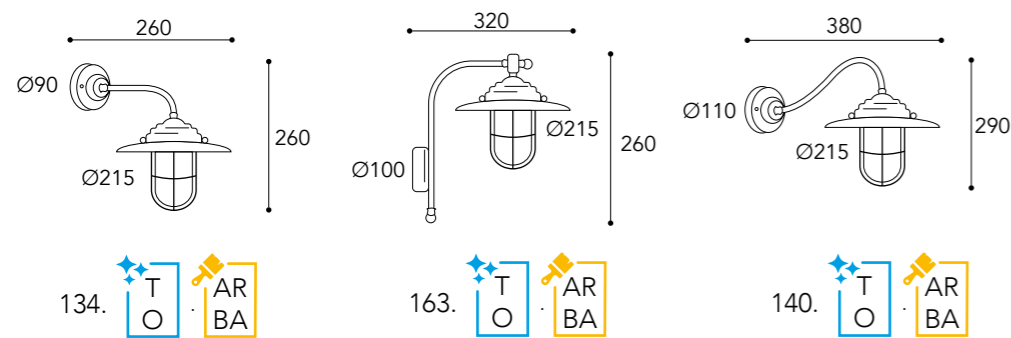

Chalet

139.T.AR

162.T.AR

Vetri/Glasses

.T =
Vetro trasparente
Transparent glass

.O =
Vetro opale
Opal glass

Vetri/Glasses

.T =
Vetro trasparente
Transparent glass

.O =
Vetro opale
Opal glass

i pag. 10 - 12

CE IP44 - E27

Max Watt 52

Finiture/Finishing:

Anticato Ramato Aged Brass	Brunito Anticato Aged Burnish
 .AR	 .BA

Vetri/Glasses

.T =
Vetro trasparente
Transparent glass

.O =
Vetro opale
Opal glass

Vetri/Glasses

.T =
Vetro trasparente
Transparent glass

.O =
Vetro opale
Opal glass

i pag. 10 - 12

CE
IP44 - E27

Max Watt
52

Lampadina
non inclusa
Bulb not included