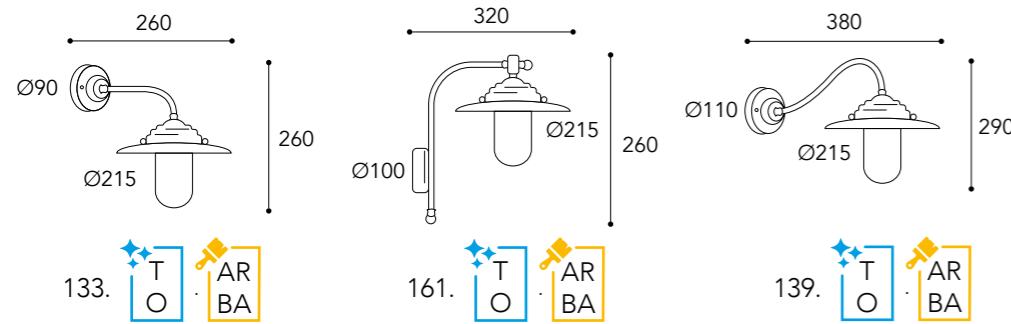

Chalet

139.T.AR

162.T.AR

Vetri/Glasses

.T =
Vetro trasparente
Transparent glass

.O =
Vetro opale
Opal glass

Vetri/Glasses

.T =
Vetro trasparente
Transparent glass

.O =
Vetro opale
Opal glass

i pag. 10 - 12

CE IP44 - E27

Max Watt 52

Finiture/Finishing:

Anticato Ramato Aged Brass	Brunito Anticato Aged Burnish
 .AR	 .BA

Vetri/Glasses

.T =
Vetro trasparente
Transparent glass

.O =
Vetro opale
Opal glass

Vetri/Glasses

.T =
Vetro trasparente
Transparent glass

.O =
Vetro opale
Opal glass

i pag. 10 - 12

CE
IP44 - E27

Max Watt
52

Lampadina
non inclusa
Bulb not included