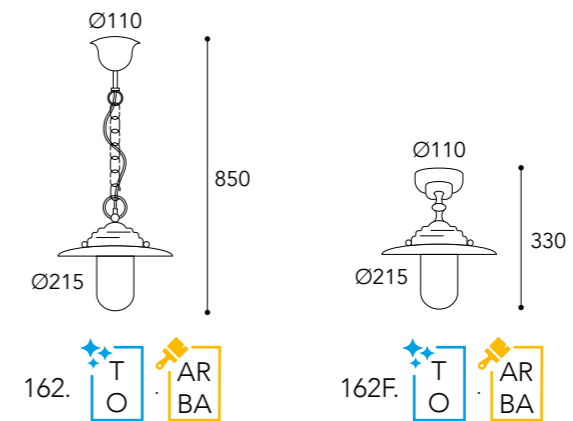

Chalet

139.T.AR

162.T.AR

Vetri/Glasses

.T =
Vetro trasparente
Transparent glass

.O =
Vetro opale
Opal glass

Vetri/Glasses

.T =
Vetro trasparente
Transparent glass

.O =
Vetro opale
Opal glass

i pag. 10 - 12

CE IP44 - E27

Max Watt 52

Finiture/Finishing:

Anticato Ramato Aged Brass	Brunito Anticato Aged Burnish
 .AR	 .BA

Vetri/Glasses

.T =
Vetro trasparente
Transparent glass

.O =
Vetro opale
Opal glass

Vetri/Glasses

.T =
Vetro trasparente
Transparent glass

.O =
Vetro opale
Opal glass

i pag. 10 - 12

CE
IP44 - E27

Max Watt
52

Lampadina
non inclusa
Bulb not included