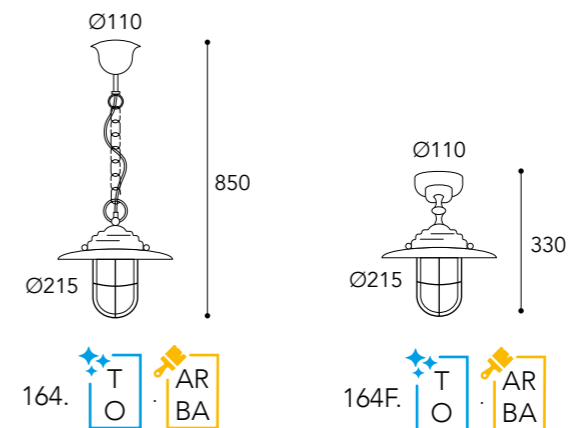

Chalet

139.T.AR

162.T.AR

Vetri/Glasses

.T =
Vetro trasparente
Transparent glass

.O =
Vetro opale
Opal glass

Vetri/Glasses

.T =
Vetro trasparente
Transparent glass

.O =
Vetro opale
Opal glass

i pag. 10 - 12

CE IP44 - E27

Max Watt 52

Finiture/Finishing:

Anticato Ramato Aged Brass	Brunito Anticato Aged Burnish
 .AR	 .BA

Vetri/Glasses

.T =
Vetro trasparente
Transparent glass

.O =
Vetro opale
Opal glass

Vetri/Glasses

.T =
Vetro trasparente
Transparent glass

.O =
Vetro opale
Opal glass

i pag. 10 - 12

CE
IP44 - E27

Max Watt
52

Lampadina
non inclusa
Bulb not included